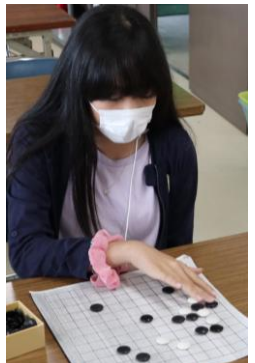

短歌・俳句・川柳

輝きて高く咲きたる紅椿落花してなほ泰然とあり
芽吹きたる木木の梢にふれながら去りゆく雲をしばし見てをり
琴の音なんとひびきの具合よくお茶は一人の吾の点前のみ
草引けば葉かげに咲きすみれ草淡き紫あかず眺むる
廃校にたつ花崗岩の校門の逢魔が時は墓石に見ゆ
わが部屋をうかがふやうに鴨の来てに止まりて首を傾げぬ

千厩短歌会

風五月光の走る通学露 兼題「薫風」
夫採りし十本ほどの路を煮る 弘明
陽炎をけちらしとんび急降下 真木
妙女

三島俳句会 兼題「立夏」
秋の会 兼題「立夏」
兼題「立夏」
兼題「立夏」

猫の背に桜蕊降る散歩道 兼題「立夏」
新刊の本の香るや夏来る 碧
藤棚にすっぽりと入り深呼吸 若郵
すつきりと短髪にして更衣 紫蘭子
藤咲いて風むらさきの駅舎かな 和喜
夏来るナイスショットの中学生 のどか
半袖の白のまぶさく夏に入る 林子
山のカフエ見おろす柵門立夏かな 佐倉
一口の若布の香る柵の中 香里
潮風に墓の白百合三回忌 秋水
金魚すくい三つとれたと誇らしげ 井篤
夏に入る膳の真白き器かな 雪
夏来る鎌を研いで背を伸ばす 光風

「金魚」 当季雑詠
夏来たる父は帽子をよそゆきに
雨降りて庭の芍薬生き生きと
自転車のリムを磨けば薫風
立夏なり都会の香のせ友来たる
薫風や室根山鱒釣る灣の船
仏壇に山吹の花夫笑顔
夏見舞いハガキはみ出す金魚かな
草花のまつすく太く夏来る
露天風呂新緑映し老二人
青空に湧き立つ雲や夏来る
夏に入り色とりどりの花壇かな
金魚鉢出して磨いて買っていく
金魚買ふ子らのまあるき膝小僧

当季雑詠
薫風や組体操に湧く拍手
吹かれては戻るうねりや青あらし

知史男
雅彦
操子
清子
ヤシ子
史男

花乃
春雪
一古
かおる子
子緒
春星
川古
この実
万年青
一誠
青香
秋江
助

千厩川柳同好会 題「虹・小鳥」
うつついてばかりじゃ虹も映らない
虹の橋心晴れ晴れ夢を追う
雨あがり虹にさそわれ日向干し
わだかまり溶けて心は虹の色

み以
清風
菜々
昭子

小鳥鳴く平和な日本大好きと
鳥も見た人間戦争どう映る
雨上がり褒美のような虹が立つ

洪柿
福男
つむぎ

せんまや 市民センター

発行：千厩市民センター
発行日：令和4年6月25日
電話：52-2309 FAX：53-2565
ホームページ http://www.senmachi.com

「市民講座」は心技体